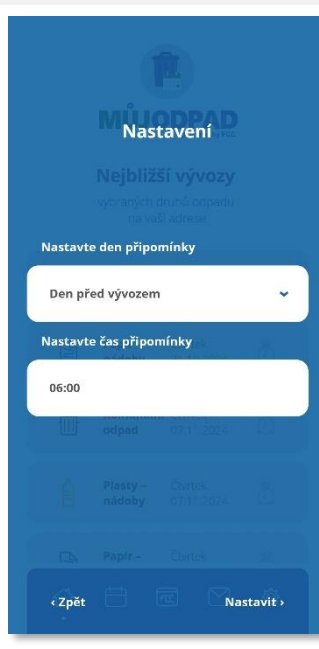

Při zobrazení nabídky pro výběr frekvence výsypů nádob na směsný komunální odpad klikněte na požadovanou frekvenci

Zobrazení seznamu všech plánovaných výsypů vybraných nádob v kalendářním roce, pro možnost nastavení zasílání upozornění na nadcházející výsyp klikněte na řádek s vybraným druhem odpadu

Nastavte den a čas odeslání upozornění na výsyp a potvrďte klikem na Nastavit

Nastavení zasílání upozornění je označeno „zeleným budíkem“ a je nastaveno vždy pro všechny výsyp příslušného druhu odpadu v kalendářním roce